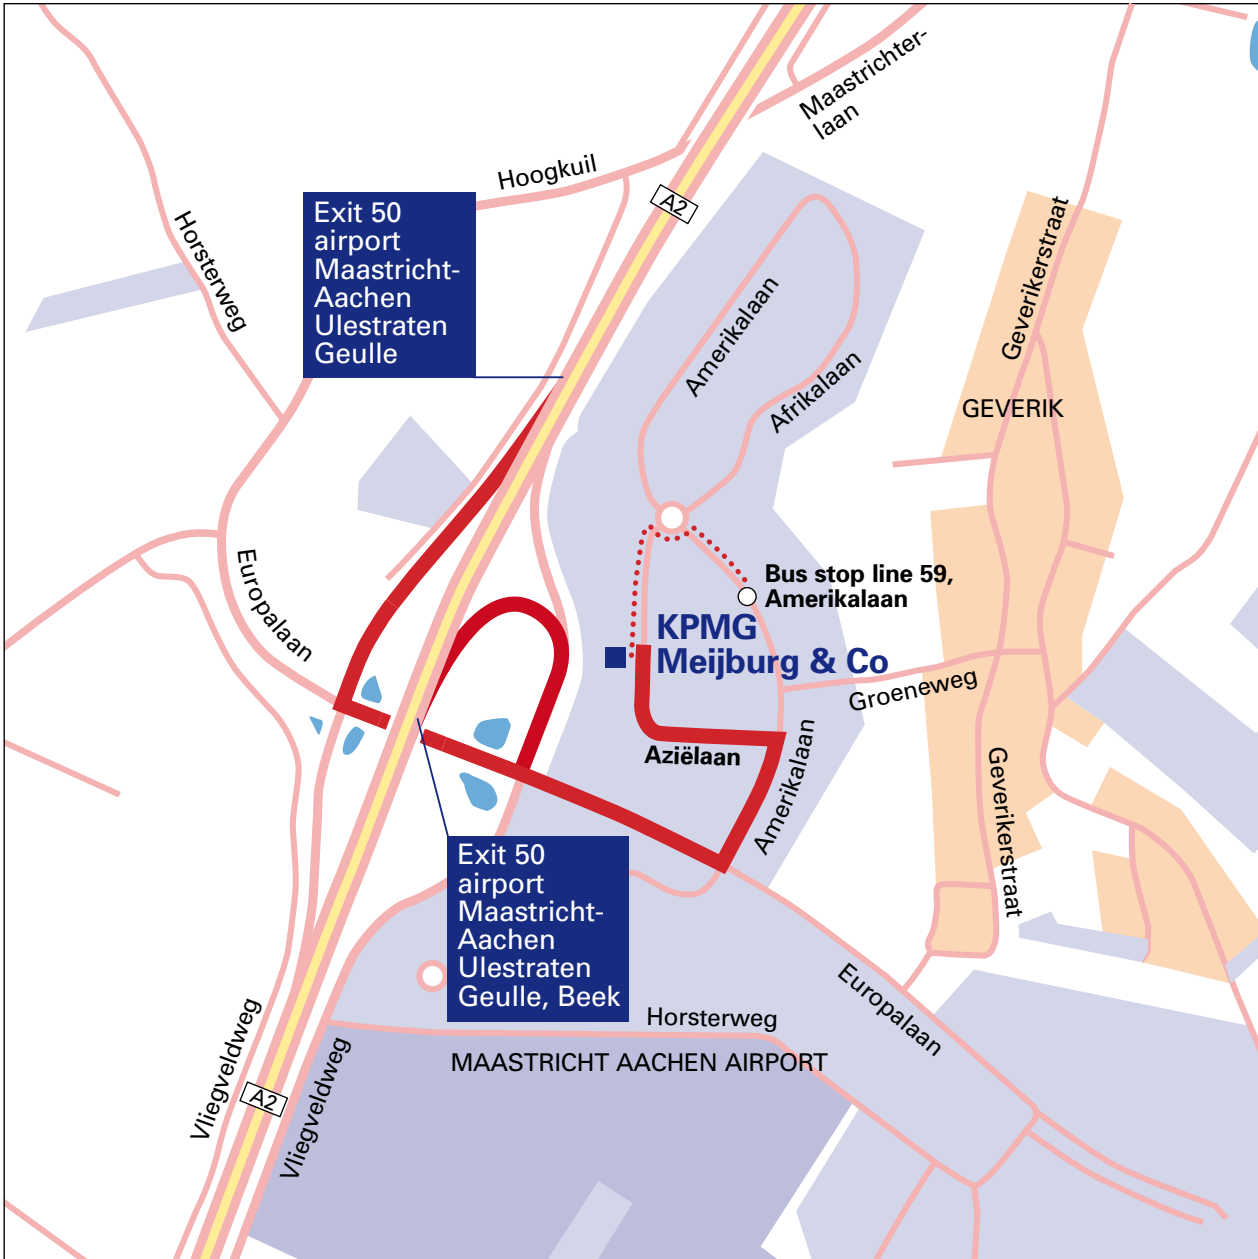

KPMG Meijburg & Co

Maastricht-Airport

Aziëlaan 22
6199 AG Maastricht-Airport
Telephone: +31 (0)43 387 39 73

..... walking route ○ bus stop

Leuven, Antwerpen (B) (A76) Eindhoven (A2) ▼ Heerlen (A76) ▼ Beek, Geleen

Maastricht ▲ Liège (B)

Tax is our business