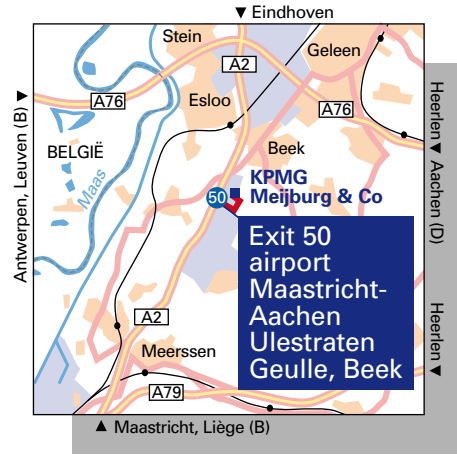

KPMG Meijburg & Co

Maastricht-Airport

Aziëlaan 22
6199 AG Maastricht-Airport
Telephone: +31 (0)43 387 39 73

..... walking route ○ bus stop

Leuven, Antwerpen (B) (A76) Eindhoven (A2) ▼ Heerlen (A76) ▼ Beek, Geleen

Maastricht ▲ Liège (B)

Tax is our business