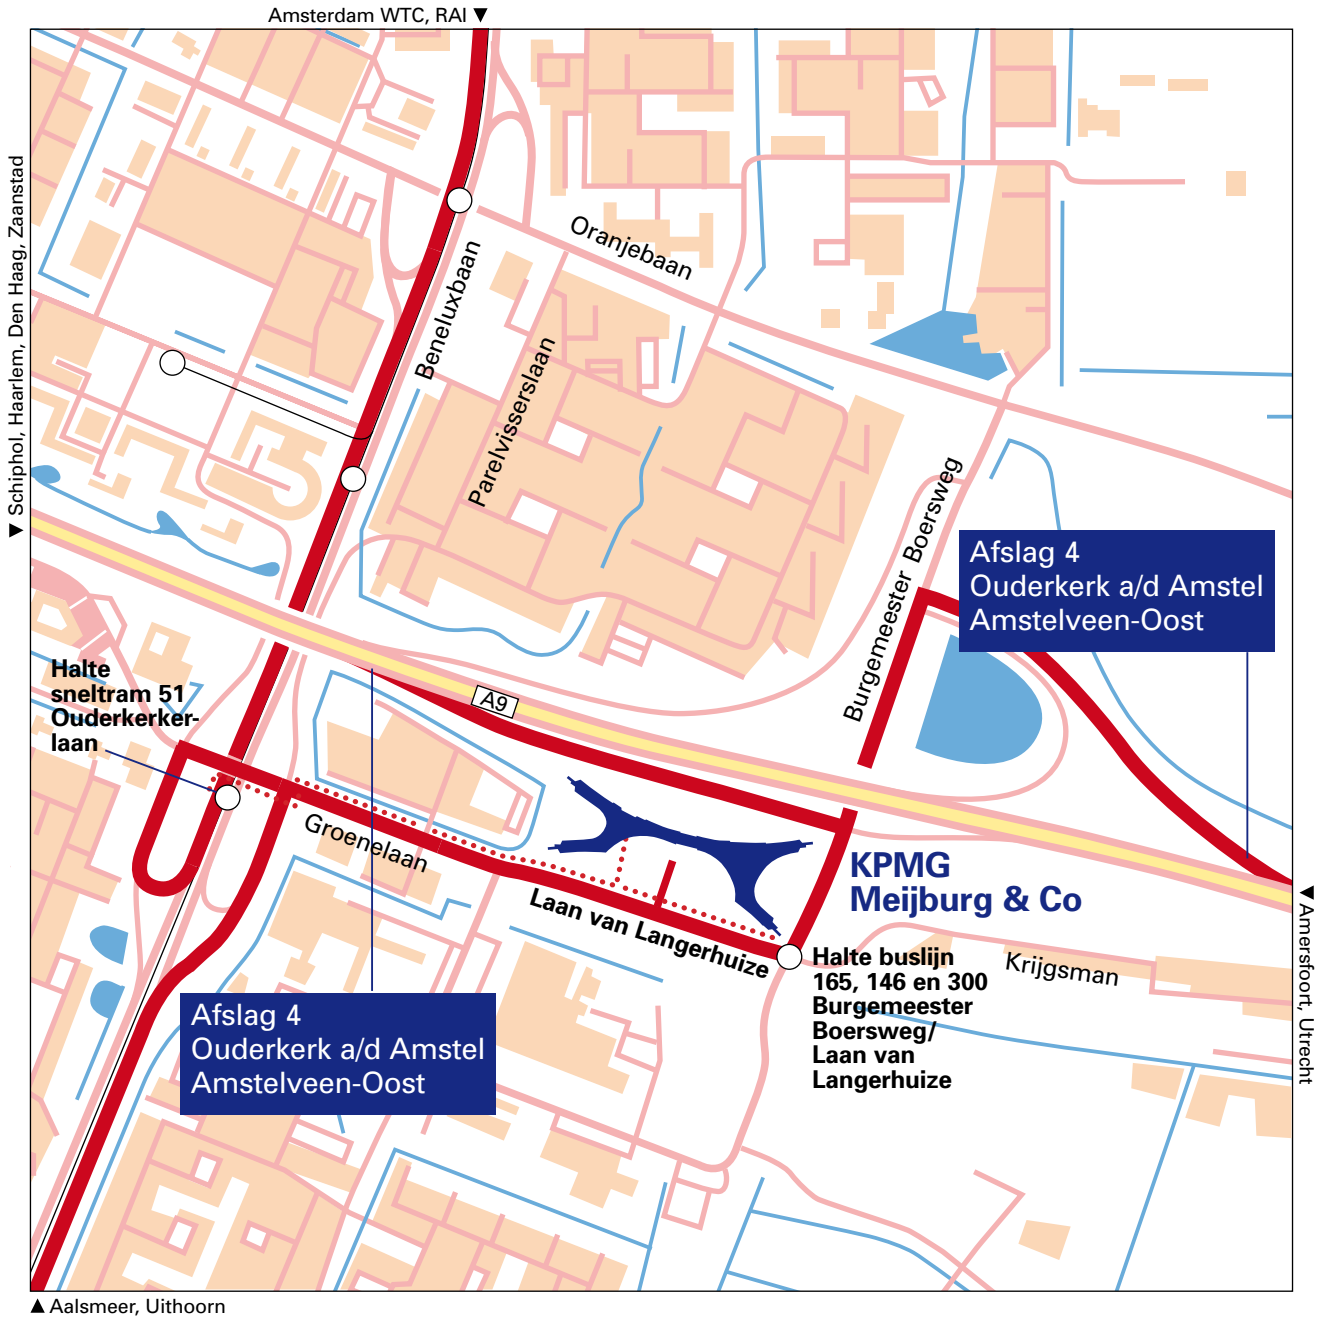

KPMG Meijburg & Co

Amstelveen

Laan van Langerhuize 9
1186 DS Amstelveen
Telefoon: (020) 656 1656

..... looproute ○ halte

Tax is our business