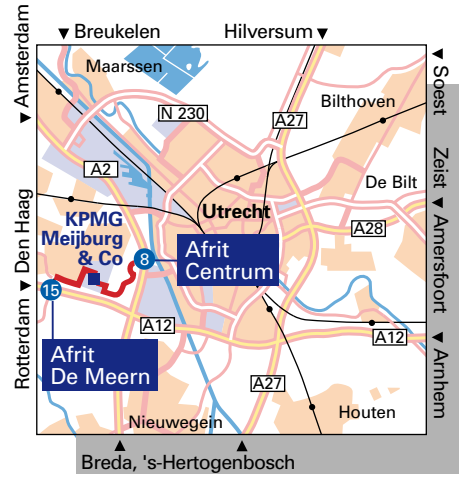

KPMG Meijburg & Co

De Meern

Rijnzathe 14
3454 PV De Meern
Telefoon: (030) 658 22 00

..... looproute ○ halte

Tax is our business

Den Haag, Rotterdam, A12 afrit 15 ▼ Woerden, Harmelen

Amsterdam, A2 afrit 8 ▼ Utrecht

Hilversum, Amersfoort, Arnhem ▲ Knooppunt Oudenrijn