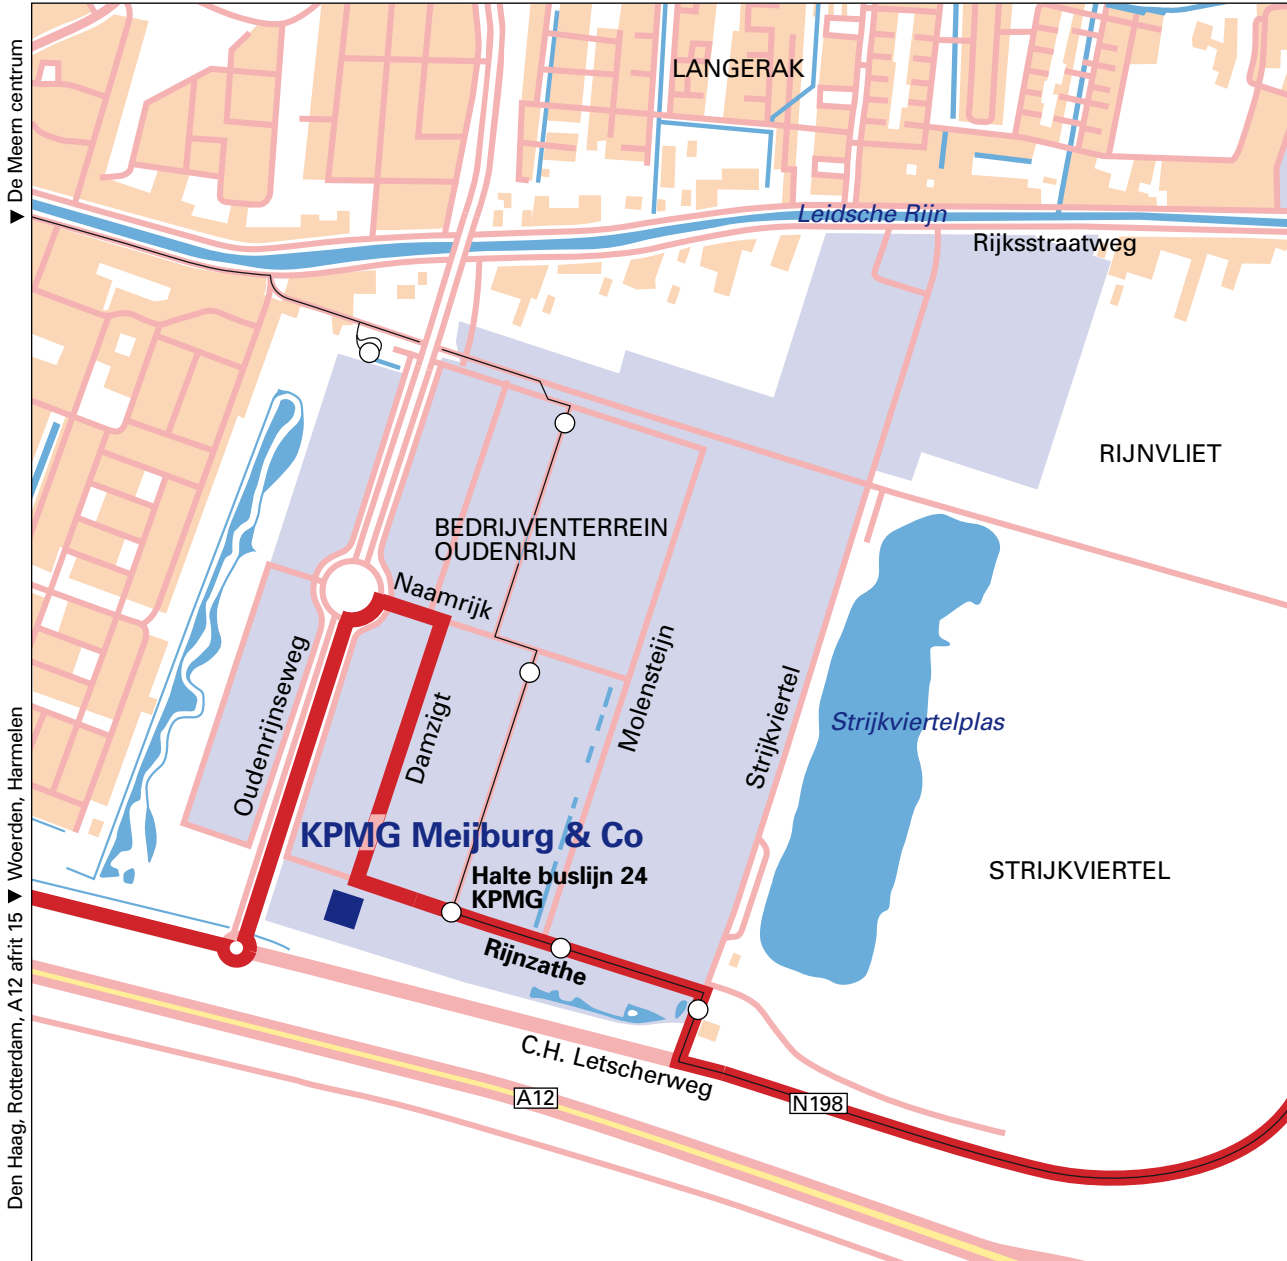

KPMG Meijburg & Co

De Meern

Rijnzathe 14
3454 PV De Meern
Telefoon: (030) 658 22 00

..... looproute ○ halte

Tax is our business

Den Haag, Rotterdam, A12 afrit 15 ▼ Woerden, Harmelen

Amsterdam, A2 afrit 8 ▼ Utrecht

Hilversum, Amersfoort, Arnhem ▲ Knooppunt Oudenrijn