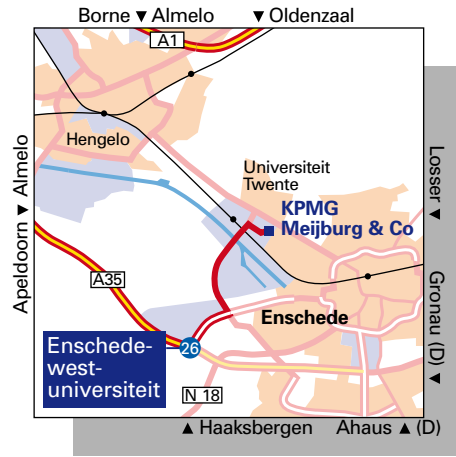

KPMG Meijburg & Co

Enschede

Hengelosestraat 581
7521 AG Enschede
Telefoon: (053) 483 24 83

..... looproute ○ halte

▲ Amsterdam, Deventer, Hengelo

Tax is our business[®]