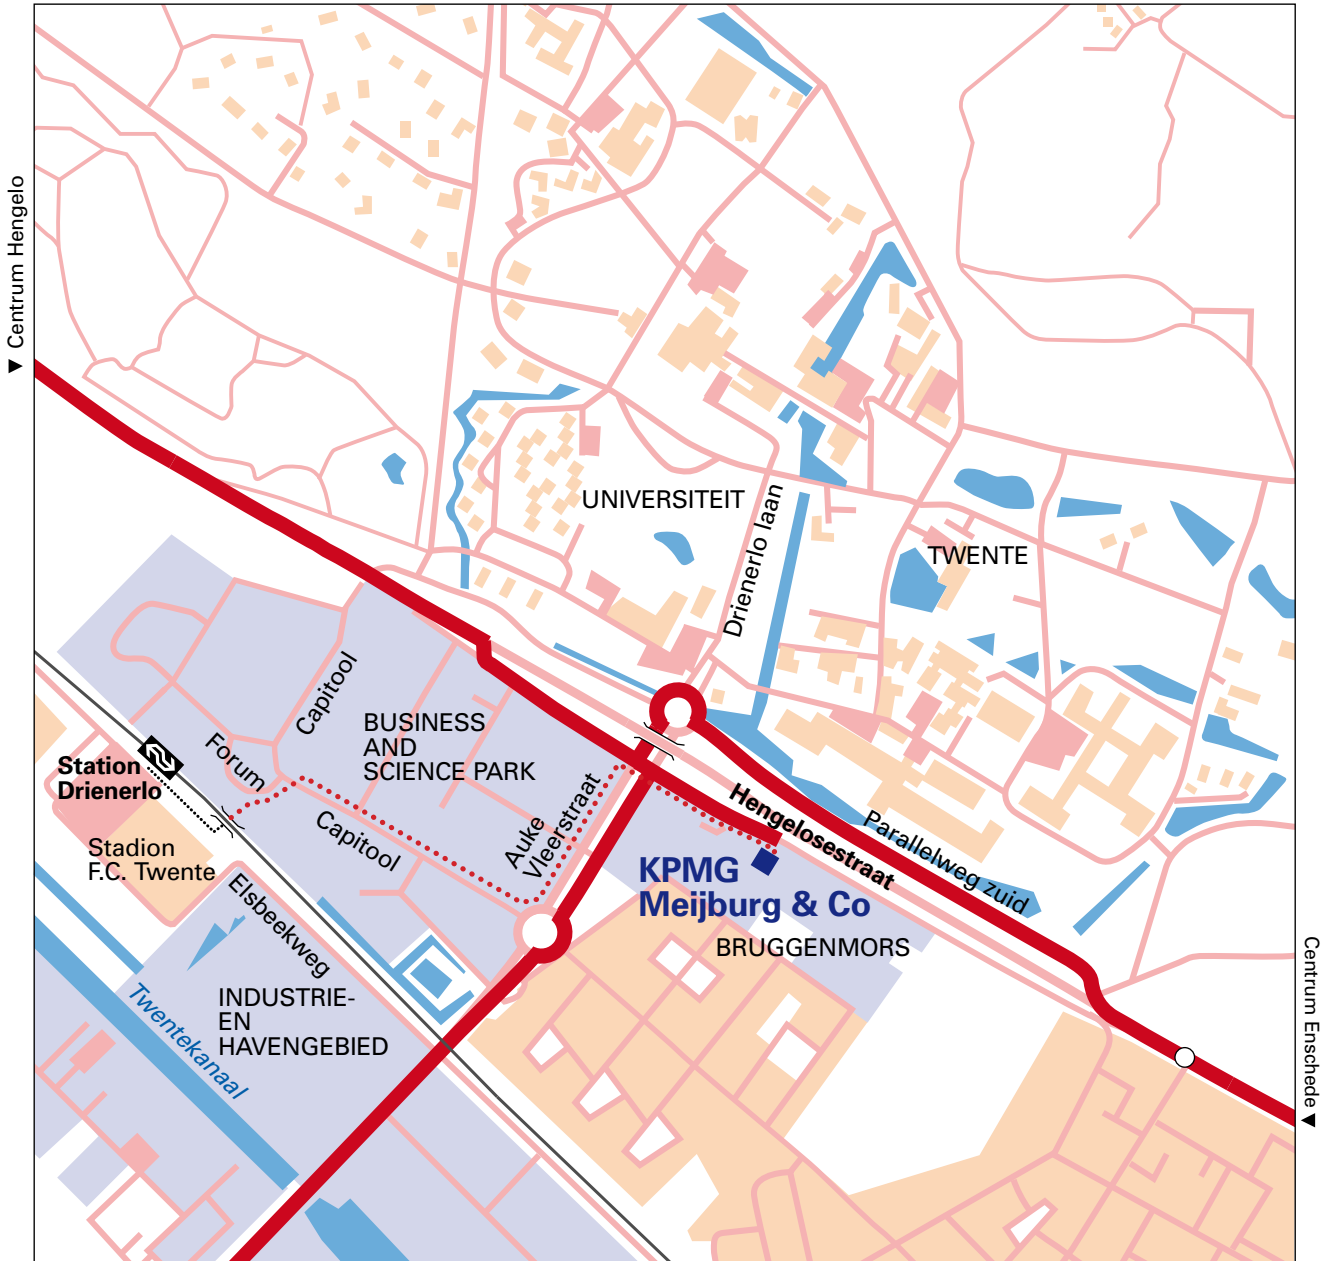

KPMG Meijburg & Co

Enschede

Hengelosestraat 581
7521 AG Enschede
Telefoon: (053) 483 24 83

..... looproute ○ halte

▲ Amsterdam, Deventer, Hengelo

Tax is our business[®]