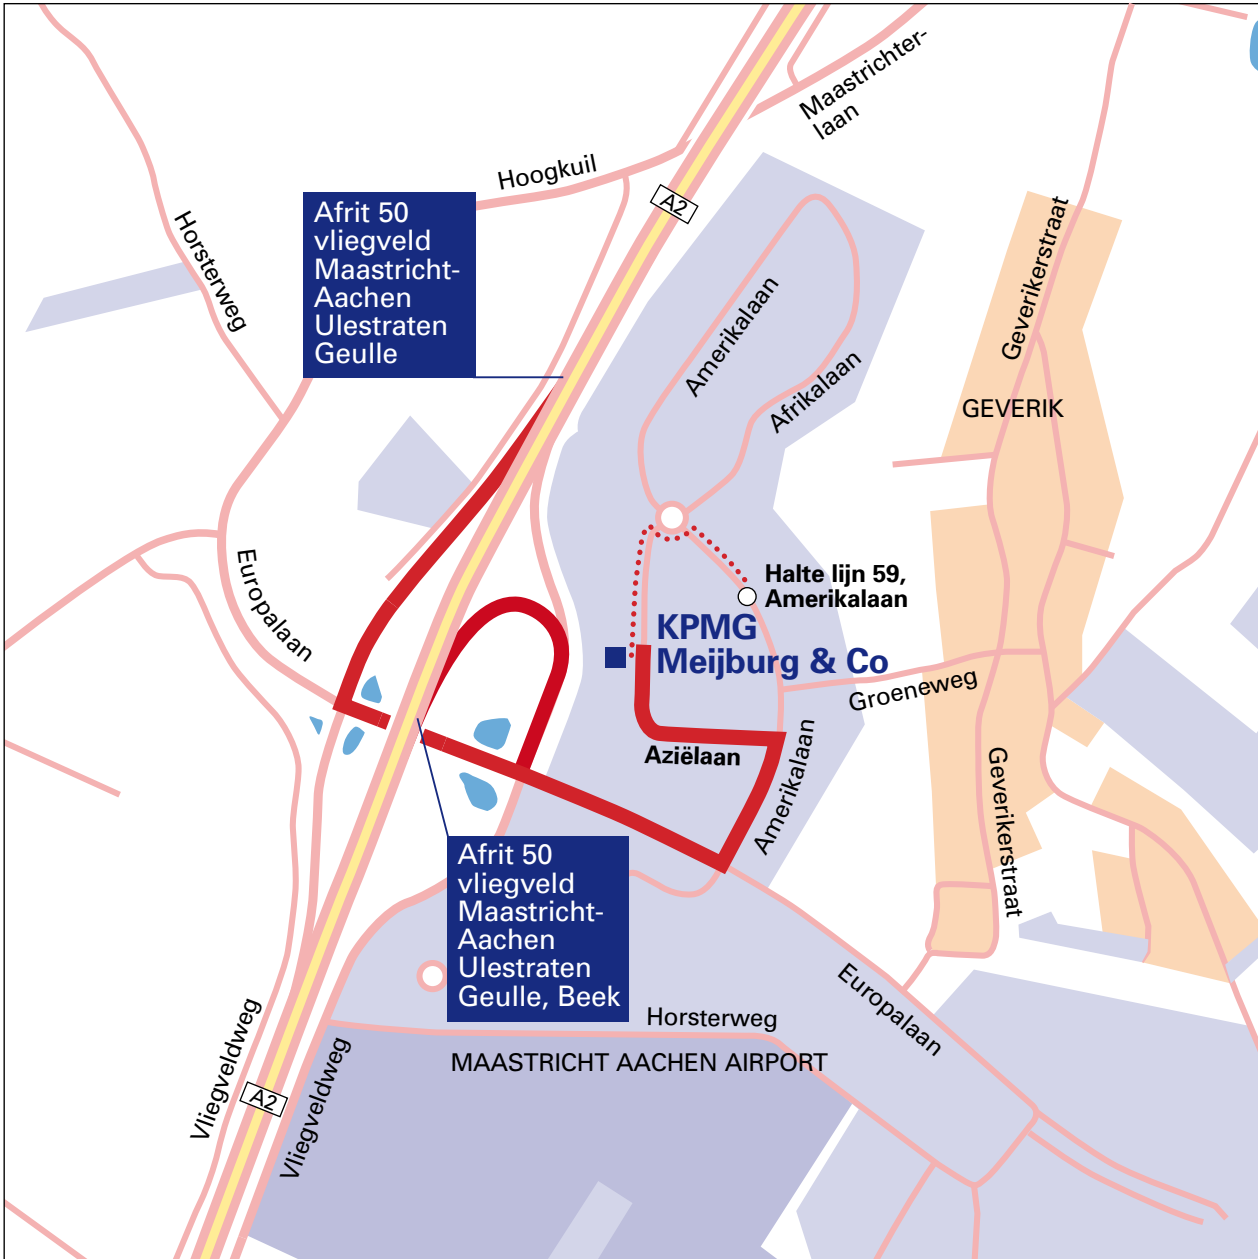

KPMG Meijburg & Co

Maastricht-Airport

Aziëlaan 22
6199 AG Maastricht-Airport
Telefoon: (043) 387 39 73

..... looproute ○ halte

Leuven, Antwerpen (B) (A76) Eindhoven (A2) ▼ Heerlen (A76) ▼ Beek, Geleen

Maastricht ▲ Liège (B)