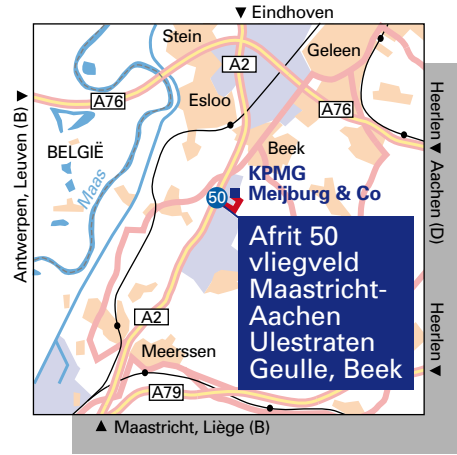

KPMG Meijburg & Co

Maastricht-Airport

Aziëlaan 22
6199 AG Maastricht-Airport
Telefoon: (043) 387 39 73

..... looproute ○ halte

Leuven, Antwerpen (B) (A76) Eindhoven (A2) ▼ Heerlen (A76) ▼ Beek, Geleen

Maastricht ▲ Liège (B)