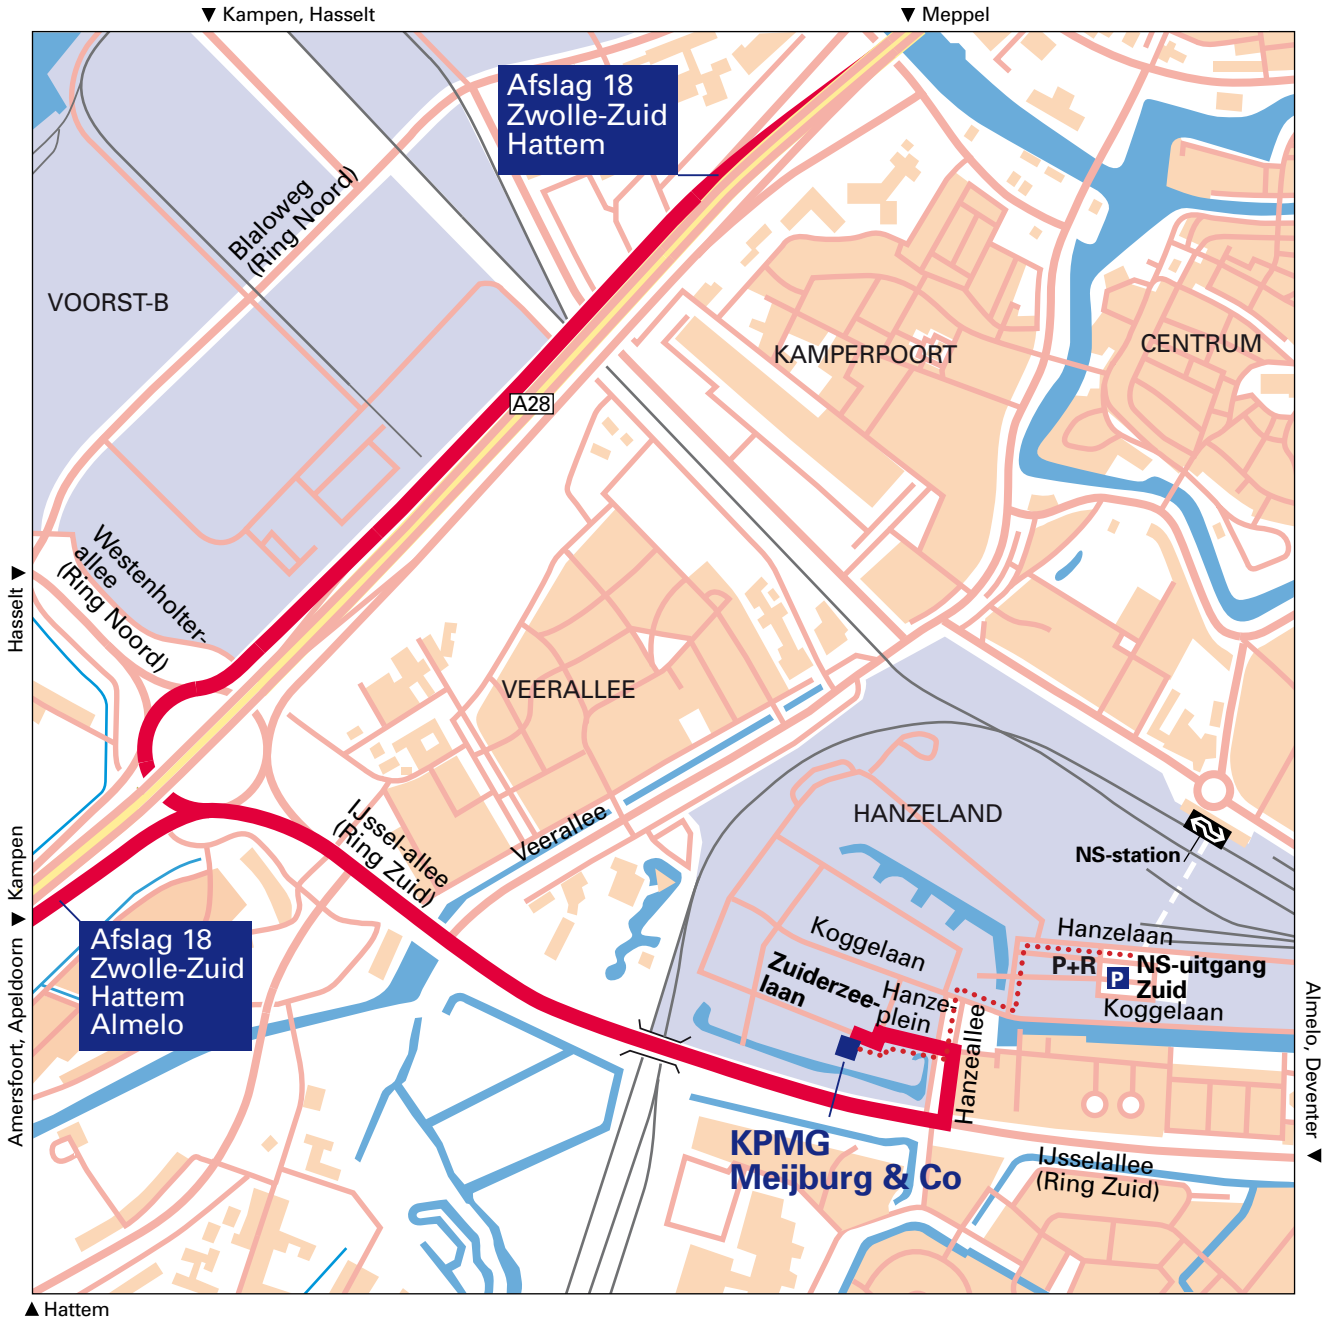

KPMG Meijburg & Co

Zwolle

Zuiderzeelaan 33
8017 JV Zwolle
Telefoon: (038) 467 49 50

..... looproute ○ halte

Tax is our business