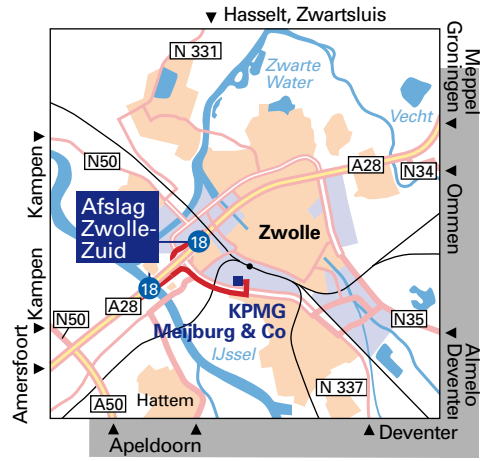

KPMG Meijburg & Co

Zwolle

Zuiderzeelaan 33
8017 JV Zwolle
Telefoon: (038) 467 49 50

..... looproute ○ halte

Tax is our business